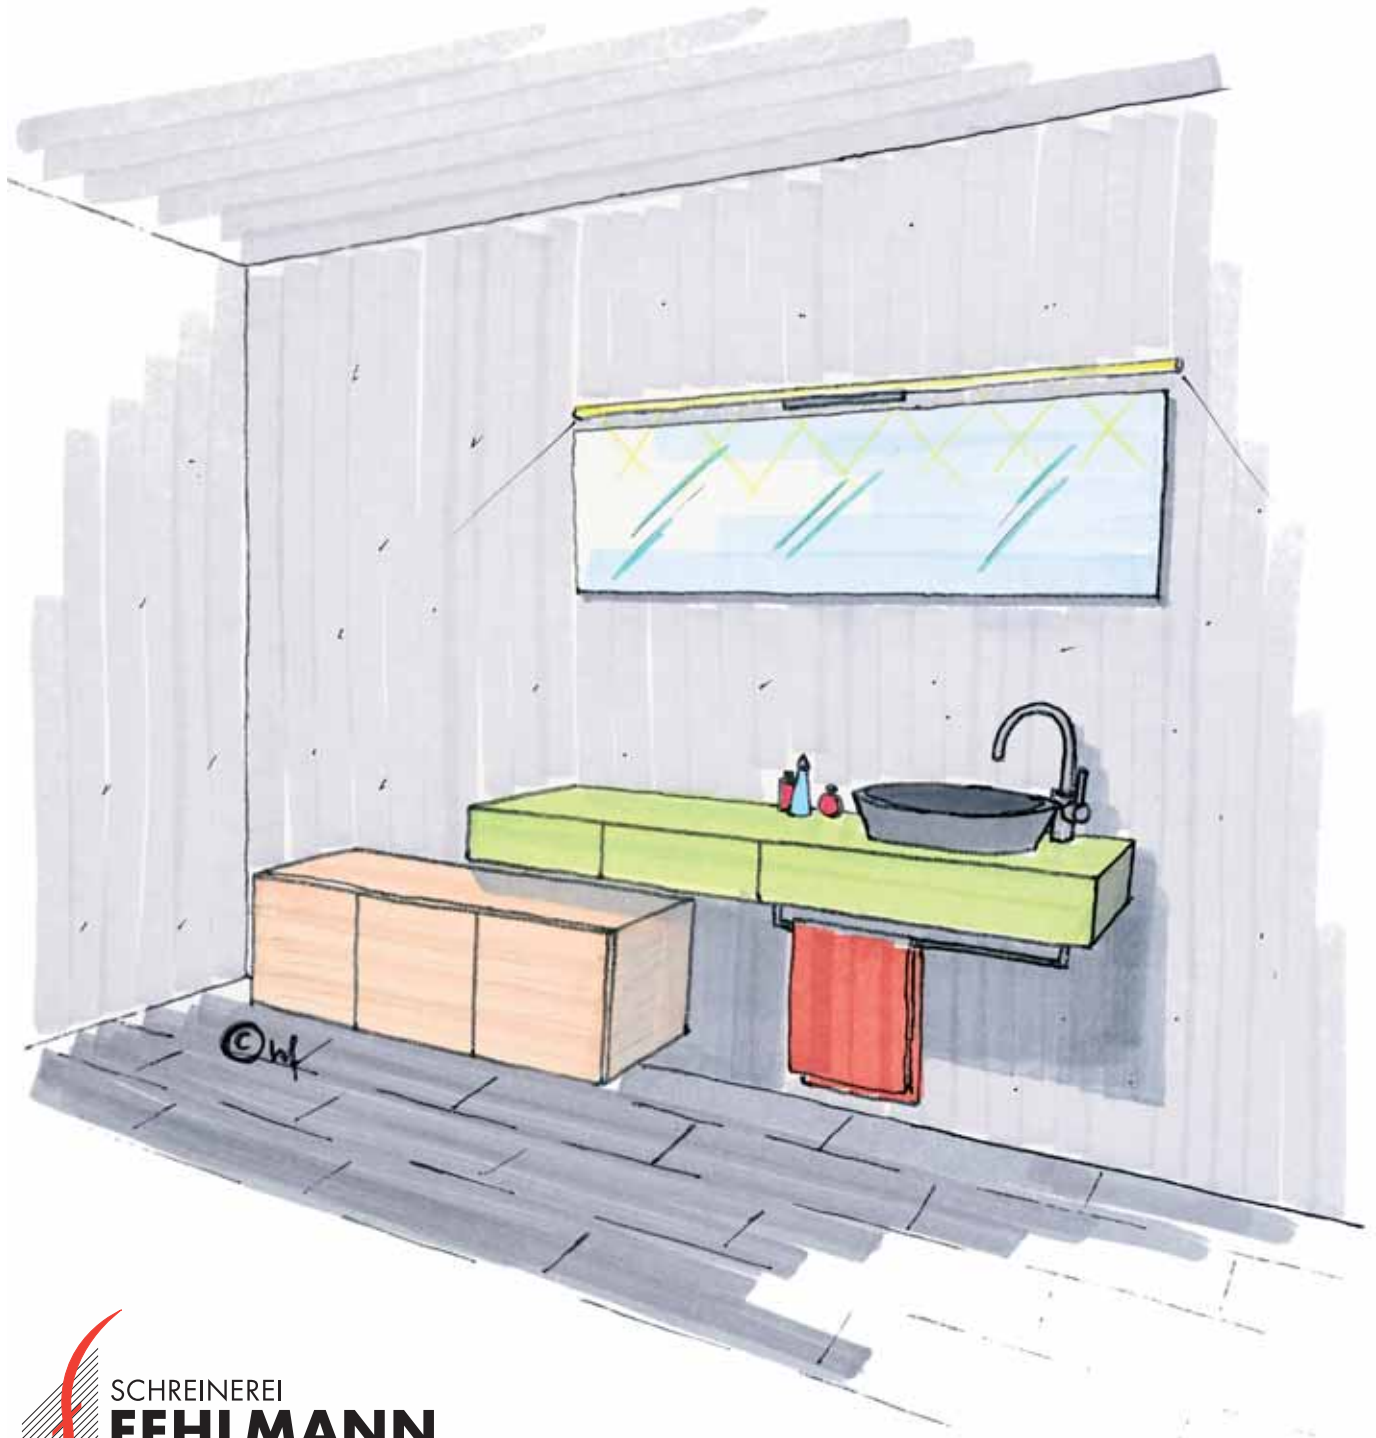

# STRETCH

Das Badmöbelprogramm  
mit Form, Farbe und Funktion

- Design schlicht und elegant
- Möbel in allen Farben und Holzarten,  
auch in Glas erhältlich
- Becken in Schiefer

 SCHREINEREI  
**FEHLMANN**